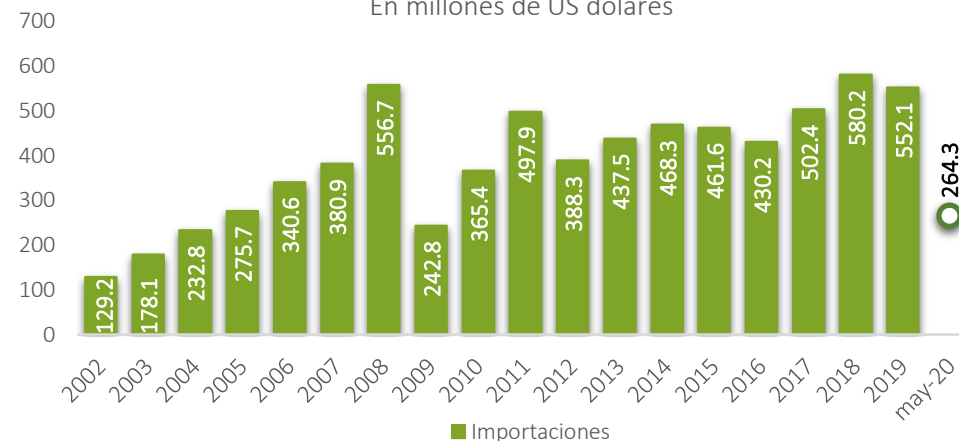

IMPORTACIONES DE HIERRO Y ACERO

10 Principales productos de Importación

Millones de US dólares

Producto	2019	2020*	% Part. 2019
1 Vehículos y material de transporte	1,641.6	597.0	8.3%
2 Máq. y aparatos mecánicos para usos electrotécnicos	1,435.1	500.2	7.2%
3 Gasolina	1,126.6	316.8	5.7%
4 Materiales plásticos y sus manufacturas	1,115.6	444.8	5.6%
5 Diésel	1,066.3	304.5	5.4%
6 Productos diversos de la industria química	786.8	356.6	4.0%
7 Aparatos transmisores y receptores	756.2	274.8	3.8%
8 Productos farmacéuticos	724.6	302.4	3.6%
9 Materiales textiles (tejidos o telas)	582.1	198.7	2.9%
10 Hierro y acero	552.1	264.3	2.8%
Los demás productos	10,093.5	3,833.8	50.8%
Total	19,880.5	7,393.9	100%

* Datos a mayo

Fuente: Dirección de Análisis Económico con datos del Banco de Guatemala

Principales países que Importan Hierro y Acero

En millones de US dólares

País	2019	2020*	% Part. 2019
1 China	130.4	63.2	23.6%
2 México	102.4	51.3	18.5%
3 El Salvador	79.7	23.0	14.4%
4 Rusia	72.7	27.3	13.2%
5 Japón	59.4	32.7	10.8%
6 Brasil	27.9	0.3	5.1%
7 Turquía	26.4	18.0	4.8%
8 Honduras	22.2	9.7	4.0%
9 Costa Rica	10.4	3.6	1.9%
10 Corea del Sur	7.4	8.2	1.3%
Los demás países	13.2	27.0	2.4%
Total	552.1	264.3	100%

* Datos a mayo

Fuente: Dirección de Análisis Económico con datos del Banco de Guatemala

¹ La variación interanual se calcula con datos acumulados al mes en cuestión para ambos años

² La variación interanual se calcula con datos del mismo mes para ambos años

Hierro y Acero

En millones de US dólares

Fuente: Dirección de Análisis Económico con Datos del Banco de Guatemala

Variación interanual de las importaciones de Hierro y Acero

Año	Monto millones de US\$	Variación %
2010	365.4	50.5%
2011	497.9	36.3%
2012	388.3	-22.0%
2013	437.5	12.7%
2014	468.3	7.0%
2015	461.6	-1.4%
2016	430.2	-6.8%
2017	502.4	16.8%
2018	580.2	15.5%
2019	552.1	-4.8%
A mayo 2019 ¹	251.0	-0.3%
En mayo 2019 ²	59.9	2.7%
A mayo 2020 ¹	264.3	5.3%
En mayo 2020 ²	45.8	-23.5%