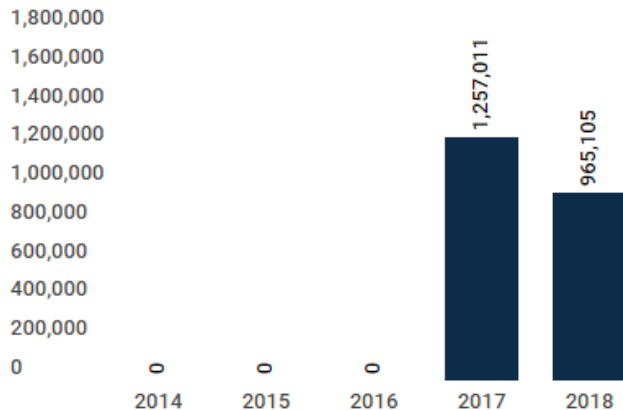

Aguacate 0804.40

Exportaciones de Guatemala a Países Bajos Monto en US\$

Fuente: elaboración propia con datos de SICOGUATE

Aranceles

Por el ADA Guatemala goza de beneficios arancelarios con Países Bajos por lo tanto para aguacate el arancel es 0%.

Fuente: elaboración propia con datos de TRADEMAP

Importaciones Mundiales de Países Bajos

Millones de US\$ - Año 2018

Fuente: Elaboración propia con datos de US Census Bureau

Las exportaciones de Guatemala a Países Bajos de la sub partida 0804.40 ascendieron a US\$965.1 miles en el 2018, registrando un decrecimiento del 23% respecto al año 2017. Fue en el año 2017 que se inició con la exportación de aguacate hacia este país.

Mercado de aguacate en Países Bajos

- De acuerdo con cifras de UN-COMTRADE, Países Bajos es el segundo importador más grande del mundo solamente después de Estados Unidos quien importa aproximadamente tres veces más lo de Países Bajos.
- De todo lo importado por Países Bajos, cuatro de cada cinco aguacates son para re exportación siendo los principales destinos Alemania, Francia y Reino Unido. El saldo que queda es para consumo local el cual en el año 2016 fue de 39 millones de kilogramos, un 290% adicional de los que se consumía en el año 2008 que eran 10 millones de kilogramos.