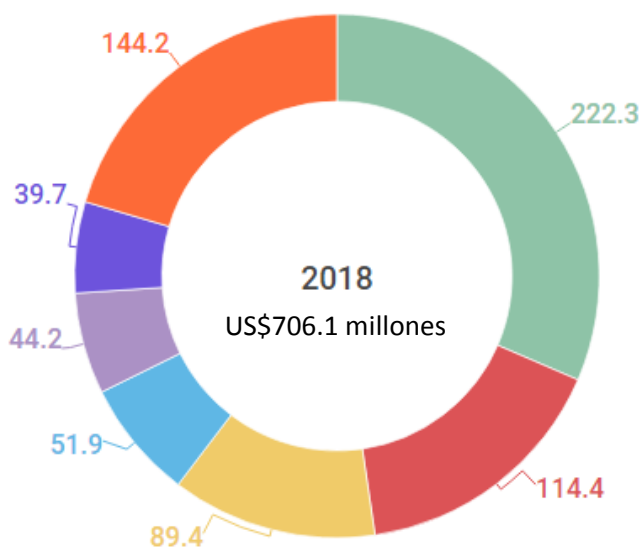

Aguacate 0804.40

Exportaciones de Guatemala a Países Bajos Monto en US\$

Fuente: elaboración propia con datos de SICOGUATE

Aranceles

Por el ADA Guatemala goza de beneficios arancelarios con Países Bajos por lo tanto para aguacate el arancel es 0%.

Fuente: elaboración propia con datos de TRADEMAP

Importaciones Mundiales de Países Bajos

Millones de US\$ - Año 2018

Fuente: Elaboración propia con datos de US Census Bureau

Las exportaciones de Guatemala a Países Bajos de la sub partida 0804.40 ascendieron a US\$965.1 miles en el 2018, registrando un decrecimiento del 23% respecto al año 2017. Fue en el año 2017 que se inició con la exportación de aguacate hacia este país.

El principal proveedor de Países Bajos es Perú con una participación de 31% y le Chile y Sudáfrica quienes registran una participación conjunta de 29% cada uno. México es el 4to. proveedor exportando alrededor de US\$51.9 millones y con una participación de 7%.

Mercado de aguacate en Países Bajos

- De acuerdo con cifras de UN-COMTRADE, Países Bajos es el segundo importador más grande del mundo solamente después de Estados Unidos quien importa aproximadamente tres veces más lo de Países Bajos.
- De todo lo importado por Países Bajos, cuatro de cada cinco aguacates son para re exportación siendo los principales destinos Alemania, Francia y Reino Unido. El saldo que queda es para consumo local el cual en el año 2016 fue de 39 millones de kilogramos, un 290% adicional de los que se consumía en el año 2008 que eran 10 millones de kilogramos.