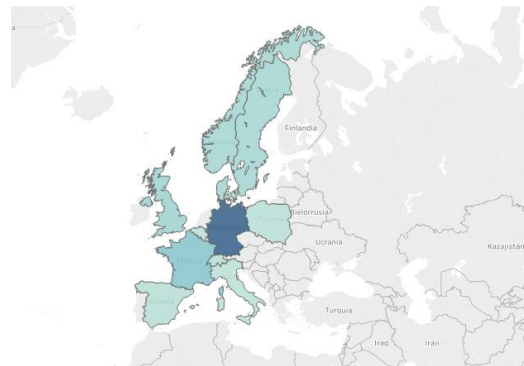

Principales países de exportación de aguacate desde Países Bajos - 2018

Fuente: UN-COMTRADE, Fresh Plaza

Puertos de Descarga:

Los principales Puertos de descarga de Países Bajos son:

- Rotterdam (principal puerto)
- Ámsterdam
- Zelanda
- Groninga.