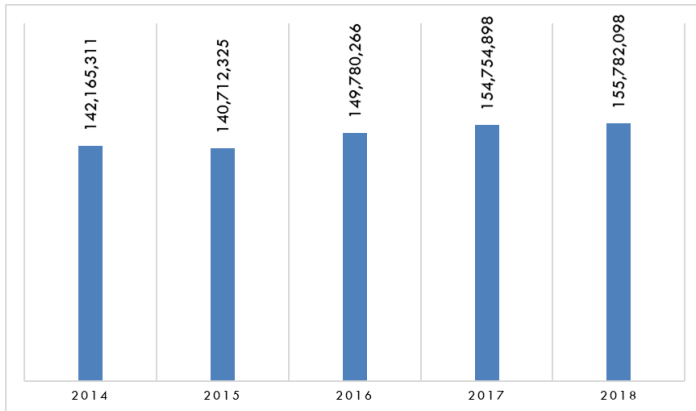

Crisantemos 0603.14.00.00

Importaciones de Estados Unidos del Mundo Monto en US\$

Fuente: elaboración propia sobre la base de datos de Census Bureau

Aranceles

Libre de aranceles para Guatemala, tiene un arancel de NMF de 6.4%

Fuente: elaboración propia con datos de dataweb.usitc.gov

Importaciones Mundiales de Estados Unidos* US\$ - Año 2018

Fuente: Elaboración propia con datos de US Census Bureau
*La diferencia se debe a importaciones CIF y exportaciones FOB

Actualmente Guatemala no exporta este tipo de flores a Estados Unidos, ha hecho exportaciones de menos de US\$ 10 mil dólares en los últimos años, principalmente a El Salvador y Honduras recién en el 2018. Estados Unidos tiene un crecimiento del orden del 10% del 2018 comparativamente versus el 2014. El principal proveedor es Colombia con más del 95% del total comprado.