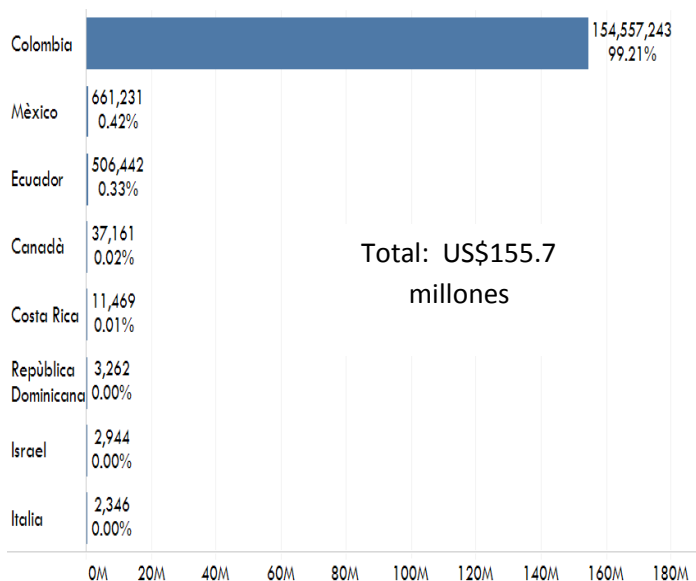

Crisantemos 0603.14.00.00

Importaciones de Estados Unidos del Mundo Monto en US\$

Fuente: elaboración propia sobre la base de datos de Census Bureau

Aranceles

Libre de aranceles para Guatemala, tiene un arancel de NMF de 6.4%

Fuente: elaboración propia con datos de dataweb.usitc.gov

Importaciones Mundiales de Estados Unidos* US\$ - Año 2018

Fuente: Elaboración propia con datos de US Census Bureau
*La diferencia se debe a importaciones CIF y exportaciones FOB

Actualmente Guatemala no exporta este tipo de flores a Estados Unidos, ha hecho exportaciones de menos de US\$ 10 mil dólares en los últimos años, principalmente a El Salvador y Honduras recién en el 2018. Estados Unidos tiene un crecimiento del orden del 10% del 2018 comparativamente versus el 2014. El principal proveedor es Colombia con más del 95% del total comprado.

Fuente: elaboración propia con datos de US Census Bureau y Euromonitor International

Puertos de Descarga (Distritos)

Del Mundo:

- Miami, FL
- San Diego, CA
- Los Angeles, CA
- Filadelfia, PA
- San Juan, PR