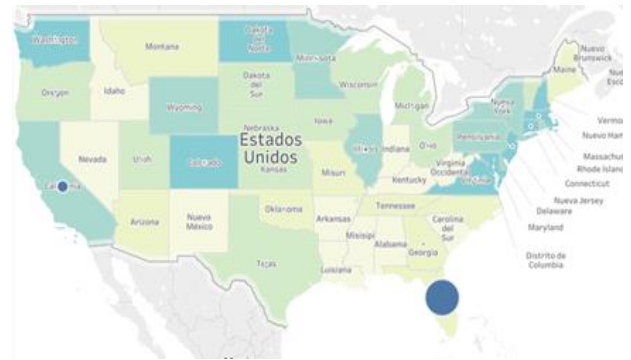

Principales Estados Importadores de Crisantemos Al 2018 (círculos indica importaciones, color ingreso per cápita al 2016, más oscuro mayor ingreso)

Nota: existen importaciones de Puerto Rico por un monto de US$299,154 dólares para el 2018 ni Alaska ni Hawaii reportaron compras.

Fuente: elaboración propia con datos de US Census Bureau y Euromonitor International

Puertos de Descarga (Distritos)

Del Mundo:

- Miami, FL
- San Diego, CA
- Los Angeles, CA
- Filadelfia, PA
- San Juan, PR

Fuente: Elaboración propia con datos de US Census Bureau