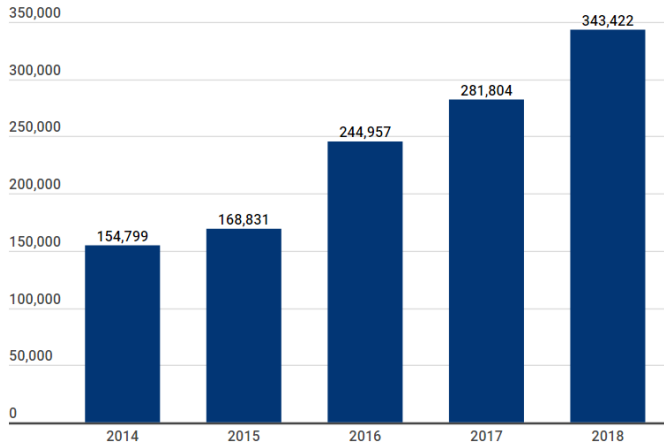

Arándanos

Inciso Arancelaria: 0810.40.00.00 Arándanos rojos, mirtilos y demás frutos del género Vaccinium

Importaciones de Arándanos, Países Bajos

Monto en miles de US\$

Importaciones Mundiales de Arándanos, Países Bajos

Monto en miles de US\$ - Año 2018

Fuente: elaboración propia con datos de TradeMap

● Perú ● Chile ● España ● Sudáfrica ● Bélgica ● Los demás

Fuente: elaboración propia con datos de Trade Map

Guatemala aun no registra ninguna relación comercial con Países Bajos del producto tipo Arándanos.

Los principales proveedores de Arándano de Países Bajos son: Perú con 26% de participación del total importado, Chile con 26%, España con 20% Sudáfrica con 5% y Bélgica con 4%.

Informe de Envíos "Cranberries" a Países Bajos Del 23 mayo 2016 al 16 mayo 2019