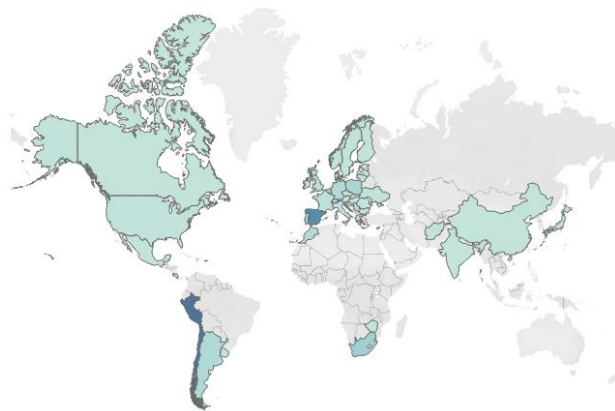

Arándanos

Inciso Arancelaria: 0810.40.00.00 Arándanos rojos, mirtilos y demás frutos del género Vaccinium

Importaciones de Arándanos, Países Bajos

Monto en miles de US\$

Importaciones Mundiales de Arándanos, Países Bajos

Monto en miles de US\$ - Año 2018

Fuente: elaboración propia con datos de TradeMap

● Perú ● Chile ● España ● Sudáfrica ● Bélgica ● Los demás

Fuente: elaboración propia con datos de Trade Map

Guatemala aun no registra ninguna relación comercial con Países Bajos del producto tipo Arándanos.

Los principales proveedores de Arándano de Países Bajos son: Perú con 26% de participación del total importado, Chile con 26%, España con 20% Sudáfrica con 5% y Bélgica con 4%.

Informe de Envíos "Cranberries" a Países Bajos Del 23 mayo 2016 al 16 mayo 2019

Fuente: Elaboración propia con datos de deltawerken

Se procedió a buscar en la base de datos los principales importadores de Países Bajos que hayan reportado **“Cranberries”, “Blueberries” y “0810.40.00”** tomando en cuenta el período 23 mayo 2016 al 16 mayo 2019. En los contactos se encuentra nombre de consignatario, dirección, correo electrónico, número de teléfono, página web, número de envíos y número de contenedores importados.