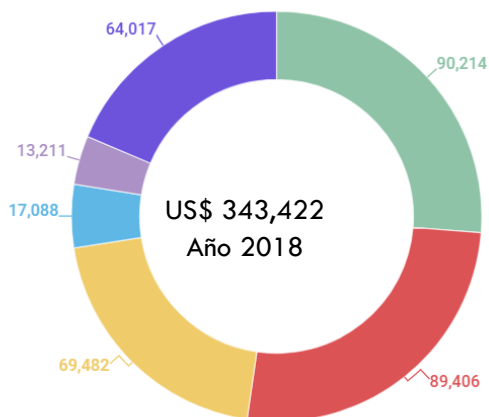

Arándanos

Inciso Arancelaria: 0810.40.00.00 Arándanos rojos, mirtilos y demás frutos del género Vaccinium

Importaciones de Arándanos, Países Bajos

Monto en miles de US\$

Importaciones Mundiales de Arándanos, Países Bajos

Monto en miles de US\$ - Año 2018

Fuente: elaboración propia con datos de TradeMap

● Perú ● Chile ● España ● Sudáfrica ● Bélgica ● Los demás

Fuente: elaboración propia con datos de Trade Map

Guatemala aun no registra ninguna relación comercial con Países Bajos del producto tipo Arándanos.

Los principales proveedores de Arándano de Países Bajos son: Perú con 26% de participación del total importado, Chile con 26%, España con 20% Sudáfrica con 5% y Bélgica con 4%.

Informe de Envíos "Cranberries" a Países Bajos Del 23 mayo 2016 al 16 mayo 2019

573
Envíos

11,752,164 Kg
Peso

1,414
TEU

Informe de Envíos "Blueberries" a Países Bajos Del 23 mayo 2016 al 16 mayo 2019

678
Envíos

11,300,147 Kg
Peso

1,375
TEU

Fuente: elaboración propia con datos de Panjiva