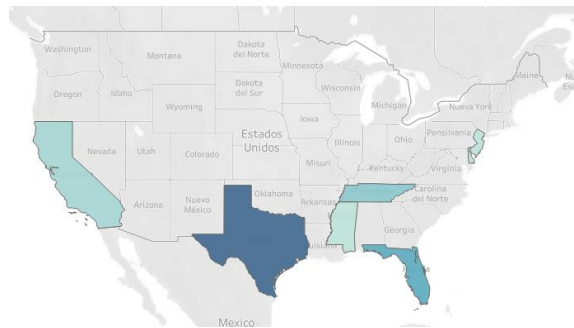

2.1% - USA

Crecimiento 2018 vs 2017

1.8%-USA

CAGR - Tasa de crecimiento anual compuesta 2017-2022

Principales Estados Importadores de las partidas arancelarias 33.05, 33.06, 33.07 y 34.01 de Guatemala - 2018

Fuente: elaboración propia con datos de US Census Bureau y Euromonitor International

Puertos de Descarga:

Del Mundo:

- Newark, NJ (Port)
- Laredo, TX (Port)
- Los Ángeles, CA (Port)
- Detroit, MI (Port)
- Buffalo-Niagara Falls, NY (Port)

Guatemala:

- Houston, TX (Port)
- Port Everglades, FL (Port)
- Miami, FL (Port)
- San Juan, PR (Port)
- Savannah, GA (Port)

Fuente: Elaboración propia con datos de US Census Bureau

Se procedió a buscar en la base de datos los principales importadores de Estados Unidos que hayan reportado **“3306”** tomando en cuenta el período 19 marzo 2016 – 14 marzo 2019.