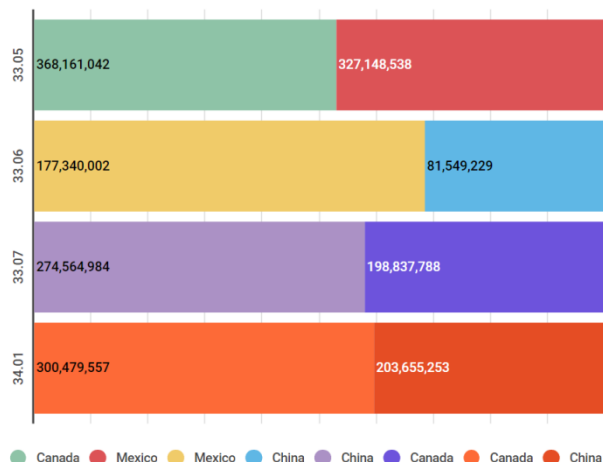

Aranceles

El arancel para Guatemala de las partidas 33.05, 33.06, 33.07 y 34.01 es de 0%

Fuente: elaboración propia con datos de Trade Map

Importaciones Mundiales de Estados

Monto en US\$- Año 2018

● Canada ● Mexico ● Mexico ● China ● China ● Canada ● Canada ● China