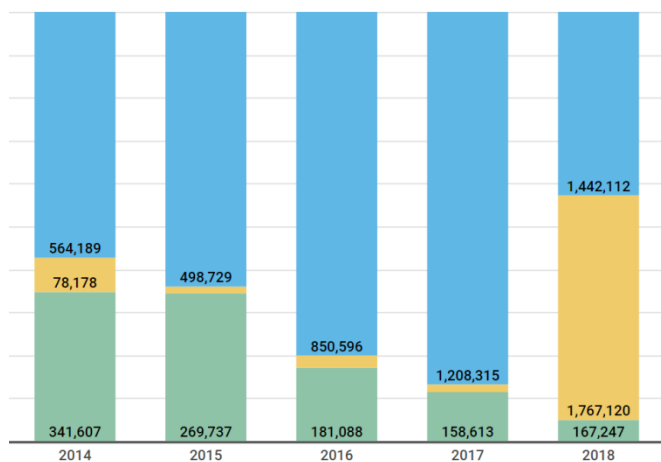

Cuidado Personal

Partida Arancelaria: 3305.- 33.06- 33.07- 34.01

Exportaciones de Guatemala a Estados

Monto en US\$

● Partida 33.05 ● Partida 33.06 ● Partida 33.07 ● Partida 34.01

Fuente: elaboración propia con datos de SICOGUATE