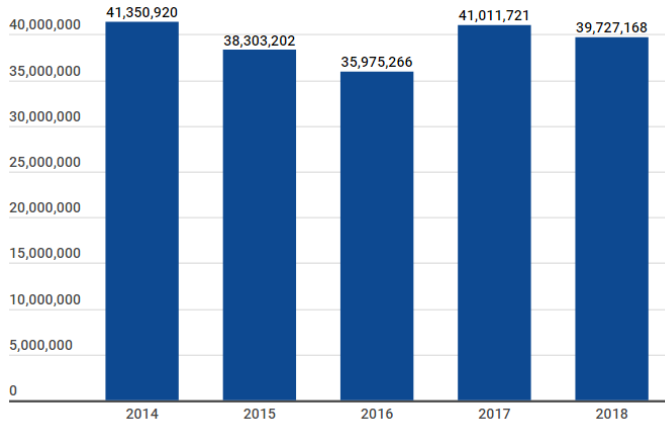

Exportaciones de Jugo de Frutas de Guatemala al Mundo

Monto US\$ - Partida Arancelaria: 20.09

Fuente: elaboración propia con datos de Sicoguate

Aranceles

El arancel aplicado por Alemania para Guatemala se encuentra en el rango de 0% a 119.43% Arancel preferencial para los países de Centroamérica.

Fuente: elaboración propia con datos de Trade Map

Las exportaciones de Guatemala hacia el mundo del periodo 2014 al 2016 se observa una tendencia a la baja, sin embargo, en el 2017 tiene un crecimiento del 14% en comparación al año anterior. Para el 2018 se registra un valor total exportado de US\$39.7 millones. Del periodo 2014 al 2018 tiene una tasa de crecimiento anual compuesto de -1%.