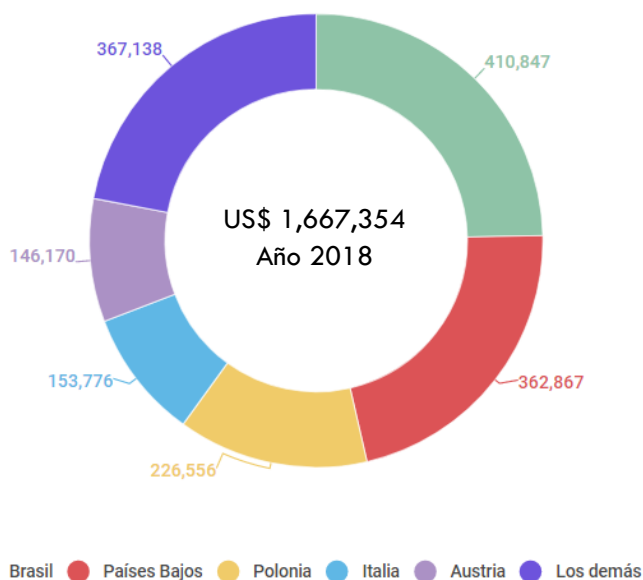

Importaciones Mundiales de Jugo de Frutas, Alemania

Monto en miles de US$- Año 2018
Partida Arancelaria: 20.09

Fuente: elaboración propia con datos de Trade Map

Puertos de Alemania

Puerto de Bremen
Puerto de Bremerhaven
Puerto de Hamburgo