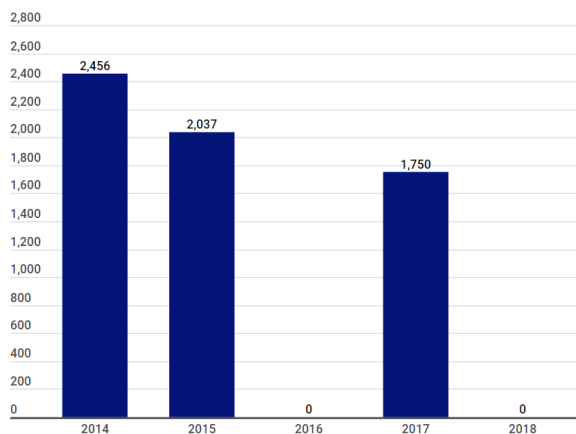

Exportaciones de Guatemala a Estados Unidos

Inciso arancelario Guatemala: 3921.90.90
Las demás placas, laminas, hojas y tiras, de plástico: las demás: otras

Monto en US$

Fuente: elaboración propia con datos de SICOGUATE

Aranceles

El arancel para Guatemala de inciso arancelario 3921.90 cuenta con un beneficio arancelario de 0% bajo DR-CAFTA

Fuente: elaboración propia con datos de dataweb.usitc.gov

Importaciones Mundiales de Estados Unidos

Subpartida: 3921.90 Las demás placas, láminas, hojas y tiras, de plástico: las demás

Millones de US$ - Año 2017