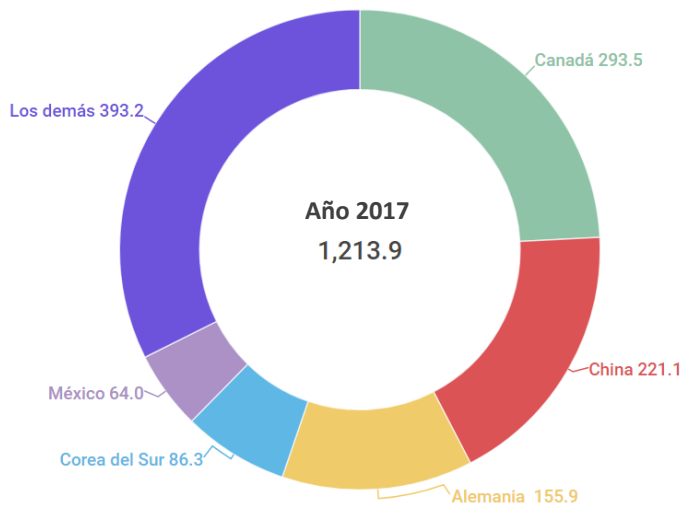

Exportaciones de Guatemala a Estados Unidos

Inciso arancelario Guatemala: 3921.90.90
 Las demás placas, laminas, hojas y tiras, de plástico: las demás: otras

Monto en US\$

Fuente: elaboración propia con datos de SICOGUATE

Aranceles

El arancel para Guatemala de inciso arancelario 3921.90 cuenta con un beneficio arancelario de 0% bajo DR-CAFTA

Fuente: elaboración propia con datos de dataweb.usitc.gov

Importaciones Mundiales de Estados Unidos

Subpartida: 3921.90 Las demás placas, láminas, hojas y tiras, de plástico: las demás

Millones de US\$ - Año 2017

Fuente: elaboración propia con datos de usatrade.census.gov

Guatemala:

El comportamiento de las exportaciones de Guatemala a Estados Unidos de la partida arancelaria dónde se clasifican las mangas termoencogibles ha sido menos de US\$ 10,00 dólares y de ellas todas han sido enviadas a Mami, FL.

El principal proveedor de Estados Unidos es Canadá con una participación de 24% sobre el total importado, seguido de China con 18% y Alemania con 13%.

Principales Estados Importadores de Subpartida 3921.90 (Las demás placas, láminas, hojas y tiras, de plástico: las demás) del Mundo - 2017