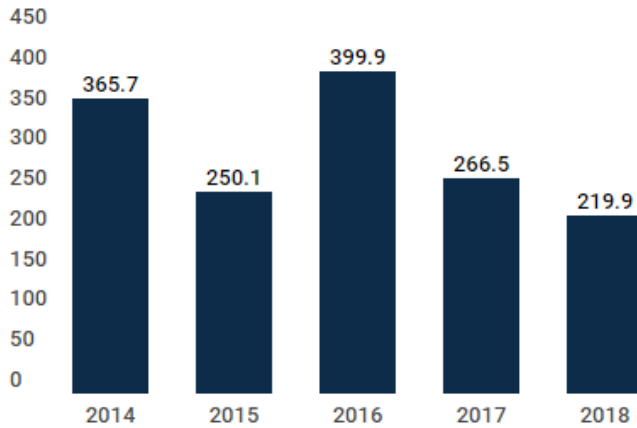

Madera 4407.99

Las demás maderas aserradas o desbastada longitudinalmente, cortada o desenrollada, incluso cepillada, lijada o unida por los extremos de espesor superior a 6mm. Sin incluir coníferas o maderas tropicales.

Exportaciones de Guatemala a Estados Unidos Monto en Miles de US$

Fuente: elaboración propia con datos de SICOGUATE

Aranceles

El arancel MFN en Estados Unidos para esta partida es del 0% por lo que Guatemala y los países proveedores no pagan arancel.

Fuente: elaboración propia con datos de TRADEMAP