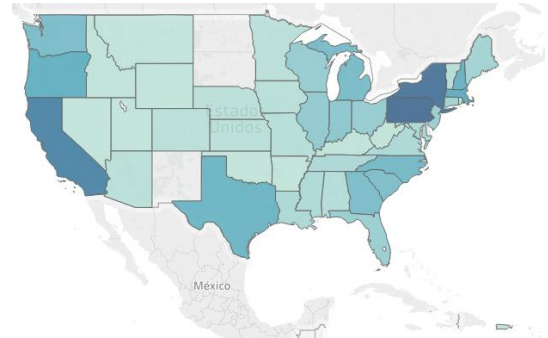

Estados Importadores de 4407.99 desde el mundo - 2018

Estados Importadores de 4407.99 desde Guatemala - 2018