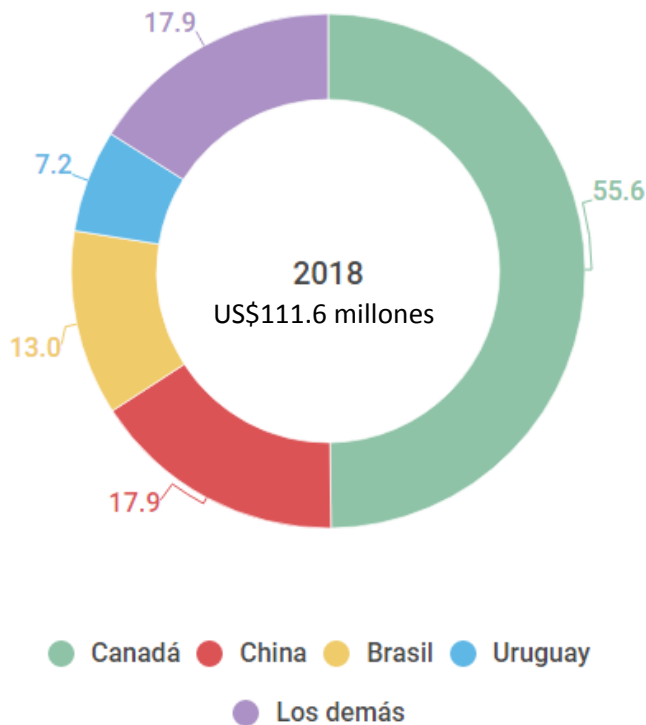

Exportaciones de Guatemala a Estados Unidos Monto en Miles de US\$

Fuente: elaboración propia con datos de SICOGUATE

Aranceles

El arancel MFN en Estados Unidos para esta partida es del 0% por lo que Guatemala y los países proveedores no pagan arancel.

Fuente: elaboración propia con datos de TRADEMAP

Importaciones Mundiales de Estados Unidos

Millones de US\$ - Año 2018

Fuente: Elaboración propia con datos de US Census Bureau

Las exportaciones de Guatemala a Estados Unidos de la partida 4407.99 ascendieron a US\$1.6 millones en el 2018, registrando un decrecimiento del 11% respecto al año 2017. El año con mayores exportaciones de este producto hacia Estados Unidos fue el 2017 con US\$1.8 millones.

Los principales Estados importadores de Guatemala del producto de madera son:

- Pennsylvania US\$141,900
- Carolina del Norte US\$123,689

El principal proveedor de Estados Unidos es Canadá con una participación de 50% y le siguen China y Brasil quienes registran una participación de 16% y 12% respectivamente.