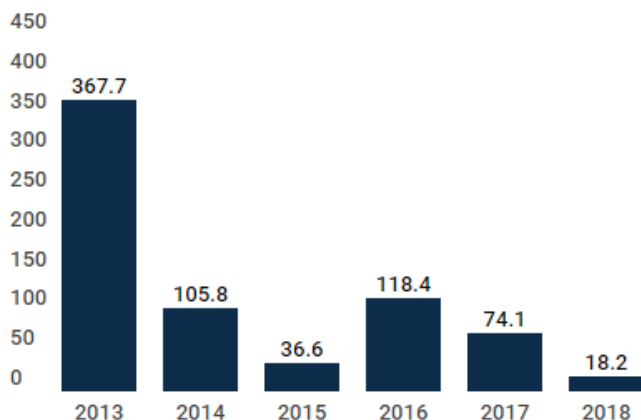

Miel 04.09

Exportaciones de Guatemala a Estados Unidos* Monto en Miles de US\$

Fuente: elaboración propia con datos de SICOGUATE

Aranceles

Por el DR-CAFTA Guatemala goza de beneficios arancelarios con Estados Unidos por lo tanto para miel natural el arancel es 0%.

Fuente: elaboración propia con datos de TRADEMAP

Importaciones Mundiales de Estados Unidos* Millones de US\$ - Año 2018

Fuente: Elaboración propia con datos de US Census Bureau
*La diferencia se debe a importaciones CIF y exportaciones FOB

Las exportaciones de Guatemala a Estados Unidos de la partida 04.09 ascendieron a US\$18.2 miles en el 2018, registrando un decrecimiento del 75% respecto al año 2017. El año con mayores exportaciones de este producto hacia Estados Unidos fue el 2013 con US\$367.7 miles.