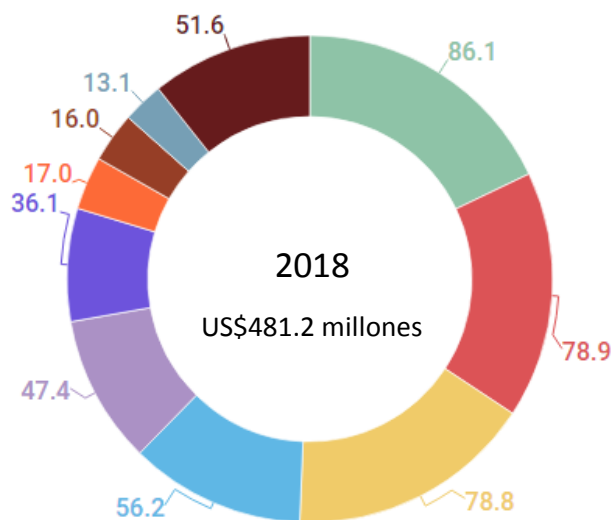

Miel 04.09

Exportaciones de Guatemala a Estados Unidos* Monto en Miles de US\$

Fuente: elaboración propia con datos de SICOGUATE

Aranceles

Por el DR-CAFTA Guatemala goza de beneficios arancelarios con Estados Unidos por lo tanto para miel natural el arancel es 0%.

Fuente: elaboración propia con datos de TRADEMAP

Importaciones Mundiales de Estados Unidos* Millones de US\$ - Año 2018

Fuente: Elaboración propia con datos de US Census Bureau
*La diferencia se debe a importaciones CIF y exportaciones FOB

Las exportaciones de Guatemala a Estados Unidos de la partida 04.09 ascendieron a US\$18.2 miles en el 2018, registrando un decrecimiento del 75% respecto al año 2017. El año con mayores exportaciones de este producto hacia Estados Unidos fue el 2013 con US\$367.7 miles.

Los principales Estados importadores de Guatemala en el 2018 del producto miel son:

- Florida US\$12,808

El principal proveedor de Estados Unidos es Argentina con una participación de 17.9% y le siguen India y Brasil quienes registran una participación de 16.4% cada uno. Otro de los países de Latinoamérica que figuran dentro de los principales proveedores es México con una participación de 2.7%.