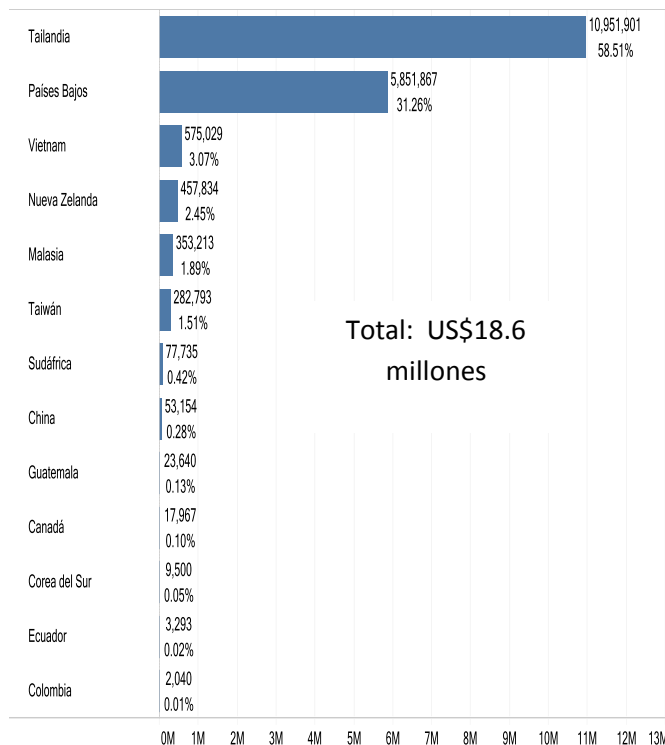

Orquídeas

0603.13.00.00

Importaciones de Estados Unidos del Mundo Monto en US\$

Fuente: elaboración propia sobre la base de datos de Census Bureau

Aranceles

Libre de aranceles para Guatemala, tiene un arancel de NMF de 6.4%

Fuente: elaboración propia con datos de dataweb.usitc.gov

Importaciones Mundiales de Estados Unidos* US\$ - Año 2018

Fuente: Elaboración propia con datos de US Census Bureau

*La diferencia se debe a importaciones CIF y exportaciones FOB

Estados Unidos tuvo en el 2018 el año más alto en importaciones de orquídeas del mundo, con un crecimiento del 4% y su tasa de crecimiento acumulada del 10% en este período. Su principal proveedor es Tailandia con 59% del total, seguido de Países Bajos con 32%.

Puertos de Descarga (Distritos)

Del Mundo:

Honolulu, HI
Los Angeles, CA
Nueva York, NY
Miami, FL
San Francisco, CA

Fuente: Elaboración propia con datos de US Census Bureau

Contactos

Se procedió a buscar en la base de datos los principales importadores de Estados Unidos que hayan reportado utilizando **“0603.13 como partida arancelaria” de septiembre 2016 a agosto 29, 2019.**