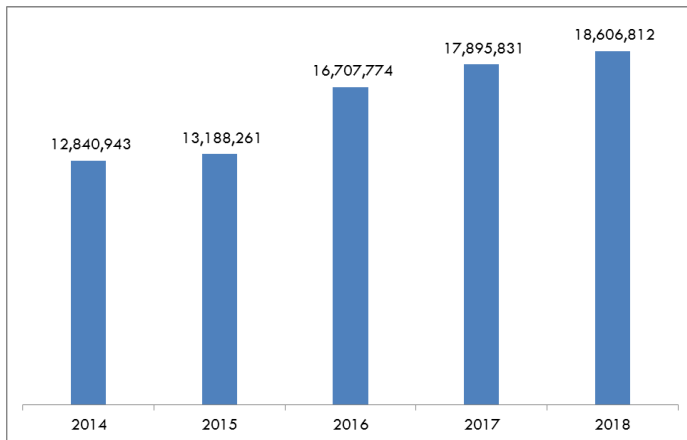

Orquídeas

0603.13.00.00

Importaciones de Estados Unidos del Mundo Monto en US\$

Fuente: elaboración propia sobre la base de datos de Census Bureau

Aranceles

Libre de aranceles para Guatemala, tiene un arancel de NMF de 6.4%

Fuente: elaboración propia con datos de dataweb.usitc.gov

Importaciones Mundiales de Estados Unidos* US\$ - Año 2018

Fuente: Elaboración propia con datos de US Census Bureau

*La diferencia se debe a importaciones CIF y exportaciones FOB

Estados Unidos tuvo en el 2018 el año más alto en importaciones de orquídeas del mundo, con un crecimiento del 4% y su tasa de crecimiento acumulada del 10% en este período. Su principal proveedor es Tailandia con 59% del total, seguido de Países Bajos con 32%.