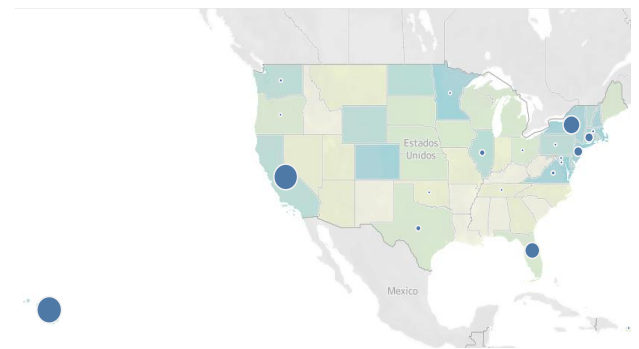

Fuente: elaboración propia con datos de dataweb.usitc.gov

Importaciones Mundiales de Estados Unidos* US\$ - Año 2018

Fuente: Elaboración propia con datos de US Census Bureau

*La diferencia se debe a importaciones CIF y exportaciones FOB

Estados Unidos tuvo en el 2018 el año más alto en importaciones de orquídeas del mundo, con un crecimiento del 4% y su tasa de crecimiento acumulada del 10% en este período. Su principal proveedor es Tailandia con 59% del total, seguido de Países Bajos con 32%.

El círculo de la esquina inferior izquierda corresponde a Hawái, el segundo estado en importancia de importaciones de orquídeas.

Fuente: elaboración propia con datos de US Census Bureau y Euromonitor International

Puertos de Descarga (Distritos)

Del Mundo:

Honolulu, HI
Los Angeles, CA
Nueva York, NY
Miami, FL
San Francisco, CA

Fuente: Elaboración propia con datos de US Census Bureau

Contactos

Se procedió a buscar en la base de datos los principales importadores de Estados Unidos que hayan reportado utilizando **“0603.13 como partida arancelaria” de septiembre 2016 a agosto 29, 2019.**