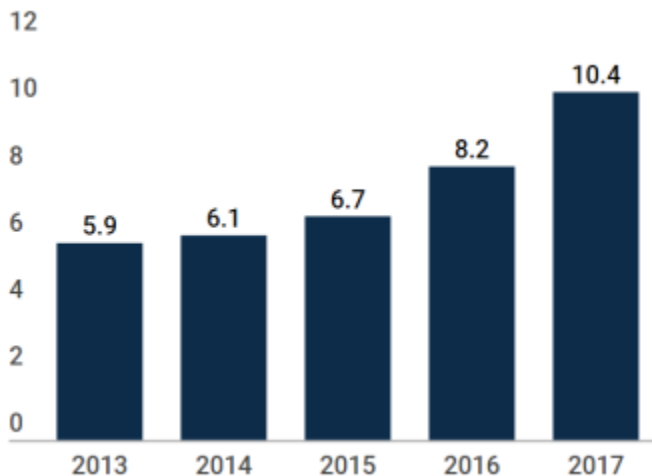

Piña

0804.300000

Exportaciones de Guatemala a Estados Unidos

Millones de US\$

Fuente: elaboración propia con datos de SICOGUATE

Aranceles

0% para Guatemala y para los demás principales excepto Tailandia y Sri Lanka con 0.51 cents/kg

Importaciones* Mundiales de Estados

Millones de US\$

Fuente: elaboración propia con datos de USDA

*La diferencia se debe a que importaciones CIF y exportaciones FOB

Las ventas de piña a Estados Unidos crecieron un 27% en 2017 respecto a 2016, cuyo valor ascendió a US\$10.4 millones. Guatemala ocupa el cuarto lugar como proveedor y el top 3 son Costa Rica, México y Honduras, siendo Costa Rica el principal con una participación de 83%. Los Estados que importan desde Guatemala son Mississippi (47.2%), Texas (21.2%), Delaware (19.2%), California (11.2%), Florida (1%) y Louisiana (0.2%).