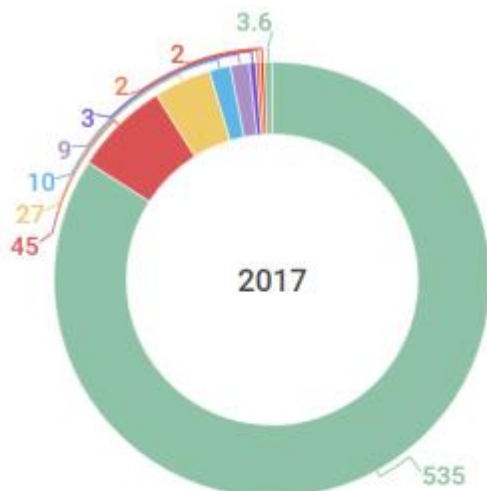

Piña

0804.300000

Exportaciones de Guatemala a Estados Unidos

Millones de US\$

Fuente: elaboración propia con datos de SICOGUATE

Aranceles

0% para Guatemala y para los demás principales excepto Tailandia y Sri Lanka con 0.51 cents/kg

Importaciones* Mundiales de Estados

Millones de US\$

Fuente: elaboración propia con datos de USDA

*La diferencia se debe a que importaciones CIF y exportaciones FOB

Las ventas de piña a Estados Unidos crecieron un 27% en 2017 respecto a 2016, cuyo valor ascendió a US\$10.4 millones. Guatemala ocupa el cuarto lugar como proveedor y el top 3 son Costa Rica, México y Honduras, siendo Costa Rica el principal con una participación de 83%. Los Estados que importan desde Guatemala son Mississippi (47.2%), Texas (21.2%), Delaware (19.2%), California (11.2%), Florida (1%) y Louisiana (0.2%).