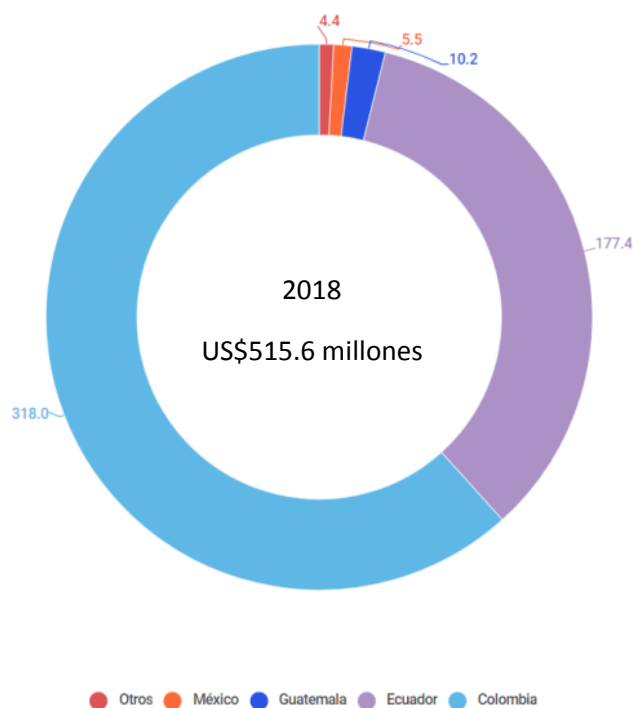

Importaciones Mundiales de Estados Unidos* Millones de US$ - Año 2018 – HS6 0603.11

Fuente: Elaboración propia con datos de US Census Bureau
*La diferencia se debe a importaciones CIF y exportaciones FOB

Las exportaciones de Guatemala a Estados Unidos de la partida 0603.11.00.00 ascendieron a US$10.5 millones en el 2018, siendo el mejor año en los últimos cinco. El principal Estado que importa este tipo de flores es Florida con más del 95% de lo enviado.

El principal proveedor de Estados Unidos de esta partida es Colombia con una participación de 61% y le siguen Ecuador con 34% y Guatemala está en el tercer lugar con un 2%, siendo el único país centroamericano.

Tamaño de mercado de rosas en Estados Unidos

- Las importaciones totales de Estados Unidos pasaron de US$ 433.1 millones en el 2014 a US$ 515.6 en el 2018 con un 9.5% de crecimiento del 2018 versus el año anterior y un crecimiento anual compuesto en el período 2014-2018 del 4.5%.
- Guatemala ha incrementado su participación en las importaciones, mientras que México y Kenia han dejado de exportar. Perú muestra crecimiento en sus envíos.