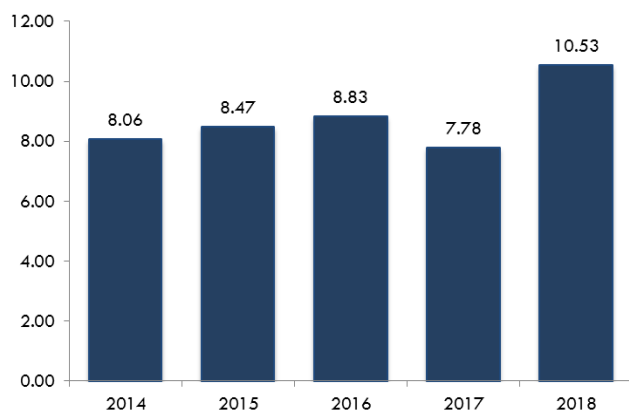

Rosas 0603.11.00.00

Exportaciones de Guatemala a Estados Unidos* Monto en Millones de US\$

Fuente: elaboración propia con datos de SICOGUATE

Aranceles

Debido al CAFTA, este producto entra libre de arancel, de lo contrario paga el 6.8%.

Tamaño de mercado de rosas en Estados Unidos

- Las importaciones totales de Estados Unidos pasaron de US\$ 433.1 millones en el 2014 a US\$ 515.6 en el 2018 con un 9.5% de crecimiento del 2018 versus el año anterior y un crecimiento anual compuesto en el período 2014-2018 del 4.5%.
- Guatemala ha incrementado su participación en las importaciones, mientras que México y Kenia han dejado de exportar. Perú muestra crecimiento en sus envíos.