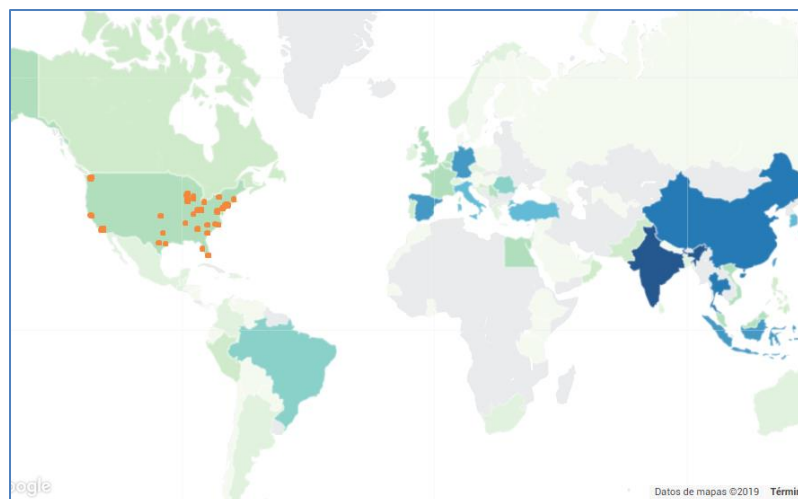

Envíos y principales países proveedores de Estados Unidos de Sub partida “7323.94”

Envíos para Estados Unidos
Sub partida 7323.94
Período 1 julio 2007 al 4 abril 2019

Envíos	Peso	Volumen TEU
9,882	101,282,820kg	19,041

Fuente: Elaboración propia con datos extraídos de Panjiva.

Los principales países proveedores de Estados Unidos de la sub partida 7323.94 se encuentra India con 26.8% de participación sobre el total de envíos, seguido de Tailandia con 16.9% y China con 16.25. Refiriéndose a Guatemala, el país se encuentra en el puesto número 39 con 0.1% de participación del total de envíos.

Principales países proveedores de Estados Unidos
Sub partida 7323.94
Periodo 1 julio 2017 – 4 abril 2019

País	Envíos	País	Envíos
India	2,647	Malasia	23
Tailandia	1,669	Reino Unido	23
China	1,604	Croacia	21
Hong Kong	757	Omán	16
España	569	Israel	13
Alemania	458	Portugal	13
Taiwán	429	Pakistán	11
Indonesia	377	Filipinas	11
Turquía	171	Perú	10
Singapur	143	Canadá	9
Italia	142	Sri Lanka	8
Corea del Sur	127	Islas Vírgenes (británicas)	8
Brasil	67	Irlanda	8
Rumania	66	Sur África	7
Japón	61	Bangladés	6
Estados Unidos	49	Argentina	6
Serbia	48	Guatemala	6
Francia	47	Colombia	6
Países Bajos	43	Australia	6
Egipto	31	México	5
Vietnam	31	Grecia	5
Bélgica	25	Puerto Rico	5

**Principales países proveedores de Estados Unidos
 "Mug Pewter"
 Período 1 julio 2007 al 4 abril 2019**

País	Envíos
Tailandia	3
Malasia	2
China	1
Japón	1
Taiwán	1

Fuente: Elaboración propia con datos extraídos de Panjiva.