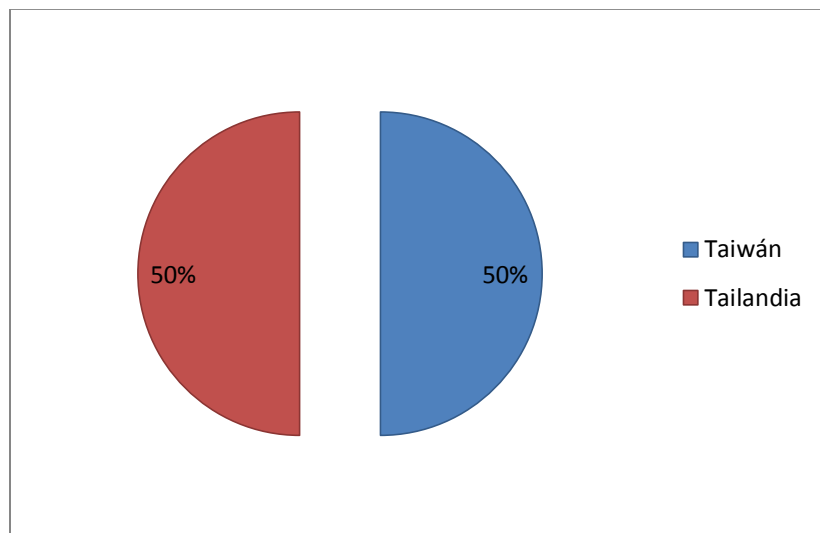

Envíos "Dish Pewter"

Envíos para Estados Unidos "Dish Pewter" Período 1 julio 2007 al 4 abril 2019

Envíos	Peso	Volumen TEU
2	22,833kg	4

Fuente: Elaboración propia con datos extraídos de Panjiva.

Principales países proveedores de Estados Unidos "Dish Pewter" Período 1 julio 2007 al 4 abril 2019

País	Envíos
Taiwán	1
Tailandia	1

Fuente: Elaboración propia con datos extraídos de Panjiva.

Fuente: Elaboración propia con datos extraídos de Panjiva.