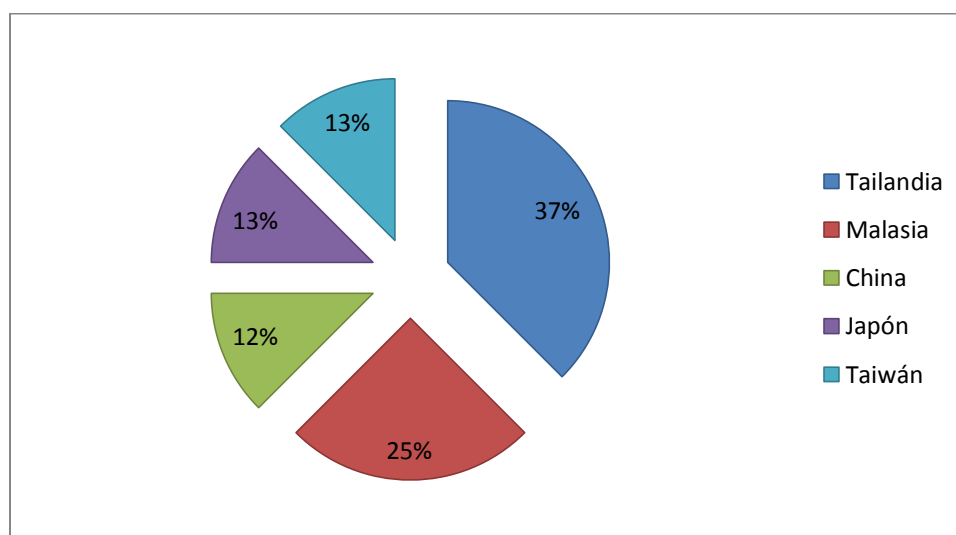

Fuente: Elaboración propia con datos extraídos de Panjiva.

Envíos "Mug Pewter"

**Envíos para Estados Unidos
"Mug Pewter"
Período 1 julio 2007 al 4 abril 2019**

Envíos	Peso	Volumen TEU
8	45,229kg	11

Fuente: Elaboración propia con datos extraídos de Panjiva.

**Principales países proveedores de Estados Unidos
 "Mug Pewter"
 Período 1 julio 2007 al 4 abril 2019**

País	Envíos
Tailandia	3
Malasia	2
China	1
Japón	1
Taiwán	1

Fuente: Elaboración propia con datos extraídos de Panjiva.