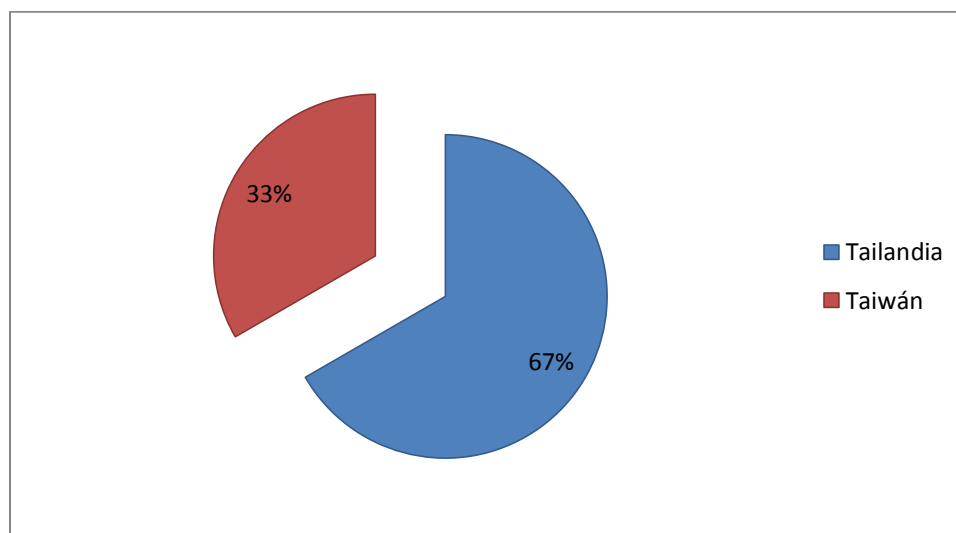

Envíos "Spoon Pewter"

Envíos para Estados Unidos "Spoon Pewter" Período 1 julio 2007 al 4 abril 2019

Envíos	Peso	Volumen TEU
3	17,715kg	5

Fuente: Elaboración propia con datos extraídos de Panjiva.

Principales países proveedores de Estados Unidos "Spoon Pewter" Período 1 julio 2007 al 4 abril 2019

País	Envíos
Tailandia	2
Taiwán	1

Fuente: Elaboración propia con datos extraídos de Panjiva.

Fuente: Elaboración propia con datos extraídos de Panjiva.